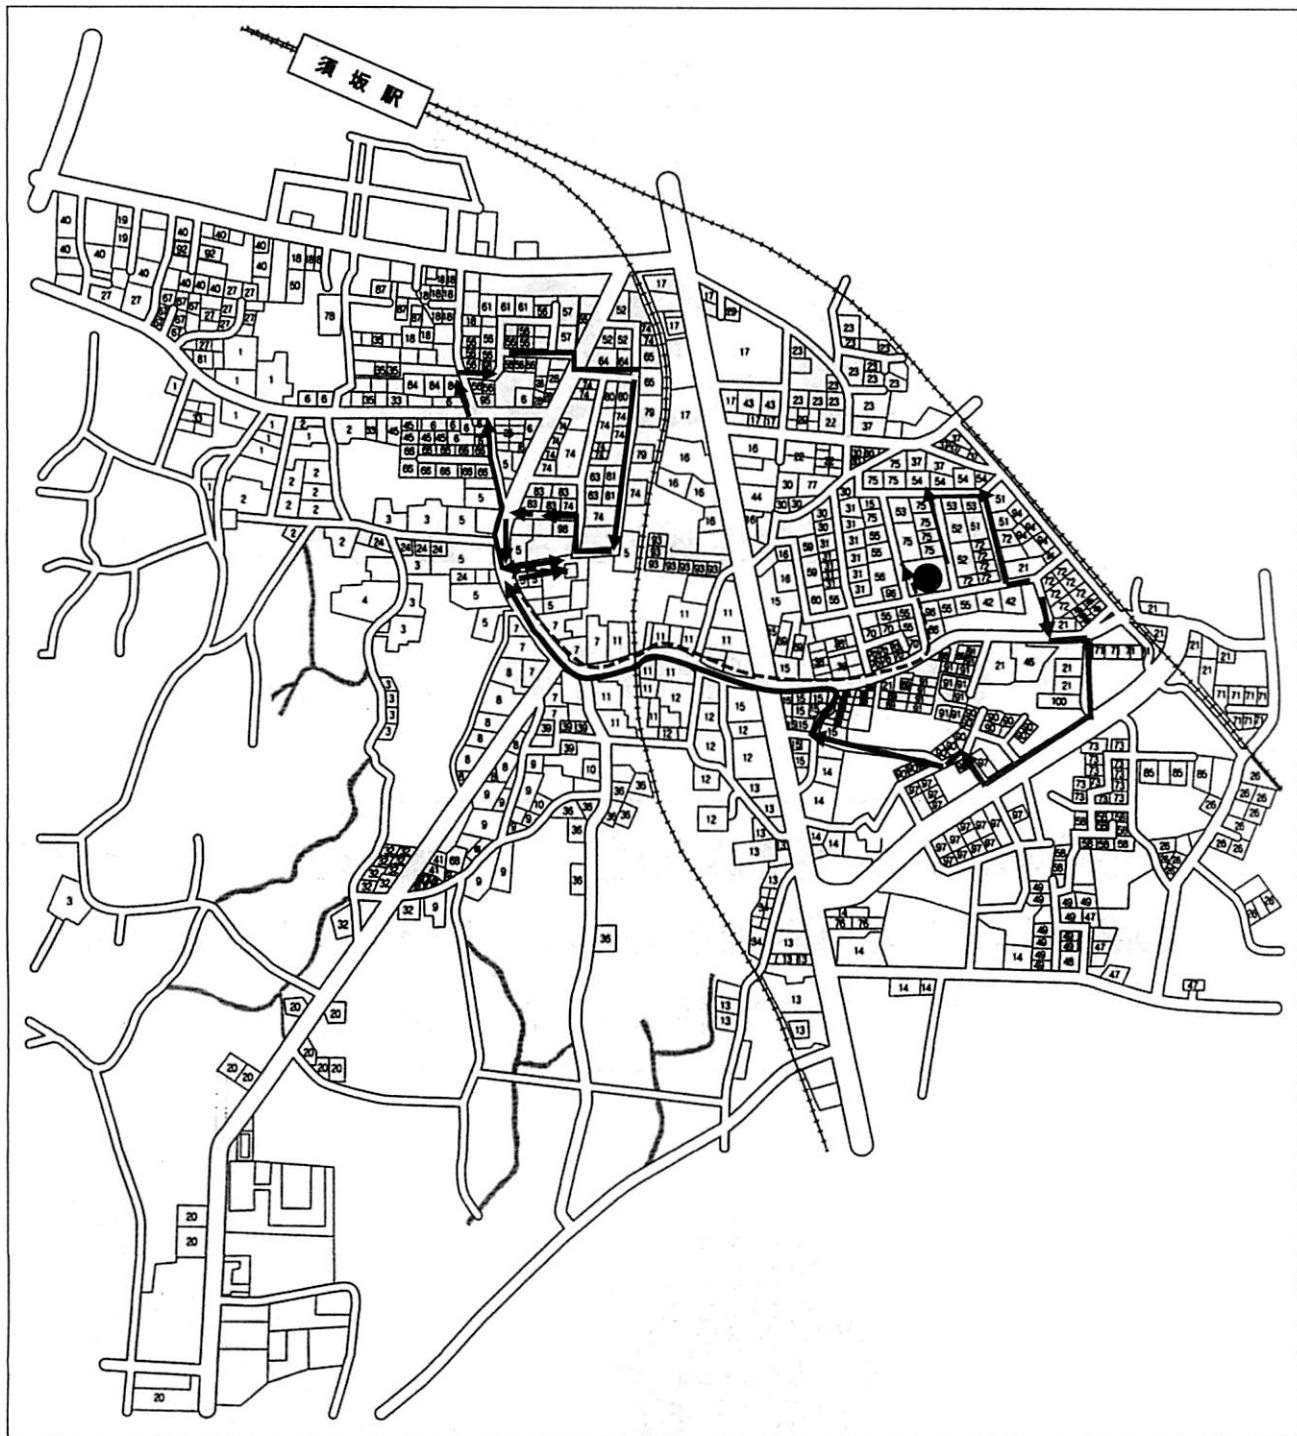

塩川町

回覧

子どもみこし

日時：9月30日(土) 小雨決行

※雨天荒天の場合は練り歩き中止 予備日はありません

熊野神社：午後1時15分より出発式

- 低学年みこし(神社東周辺) 午後1時50分出発予定
 - 高学年みこし(長者公園方面) 午後2時40分出発予定
- 2コースにて練り歩き(コース裏面参照)

主催 塩川町・塩川町育成会

令和5年度 塩川町子どもみこし予定コース

みこし低学年コース(1・2・3年生児童)

みこし高学年コース(4・5・6年生児童)

高学年コース往路 (長者公園出発)

※ 従来のみこしコースよりも短縮し、前半・後半の2部制出発となります。

子供達の安全を最優先に考えたコースとなっておりますので、区民の皆様のご理解とご協力
また、子供達への温かいご声援を宜しくお願いいたします。